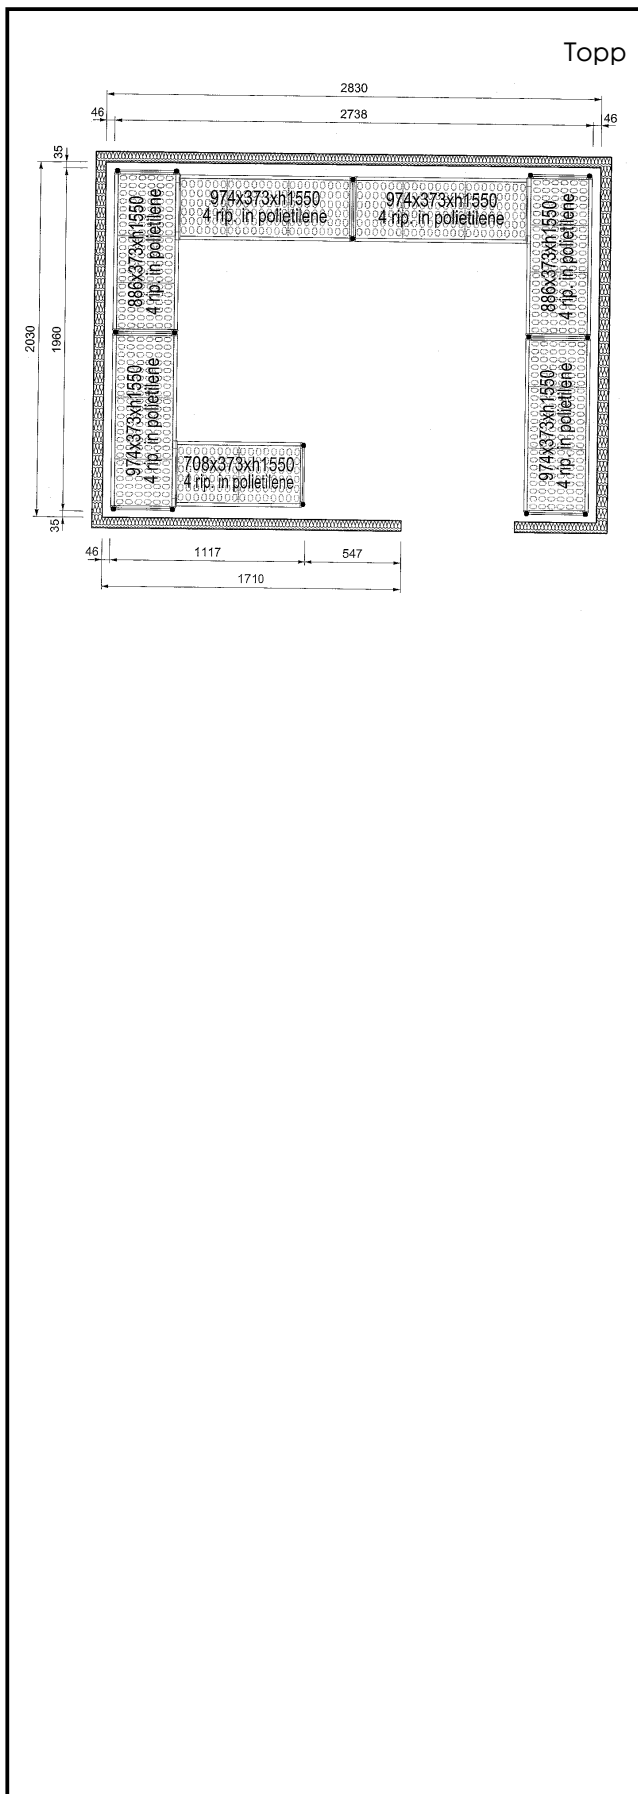

Kort specifikation

Pos. _____

Hyllor för hörnplacering längs sidorna av kylrummet (2830x2030 mm).

4 hyllnivåer

Plasthyllor med 373mm djup

Aluminiumstegar (20 micron) med 1550 mm höjd

Justerbara fötter

Maxvikt 4000kg

Viktig information

External dimensions, length

137106 (CRS2820)	1117-1960-2738-1960 mm
Yttermått, djup	373 mm
Yttermått, höjd	1550 mm
Max kapacitetvikt:	4000 kg
Nettovikt:	108 kg